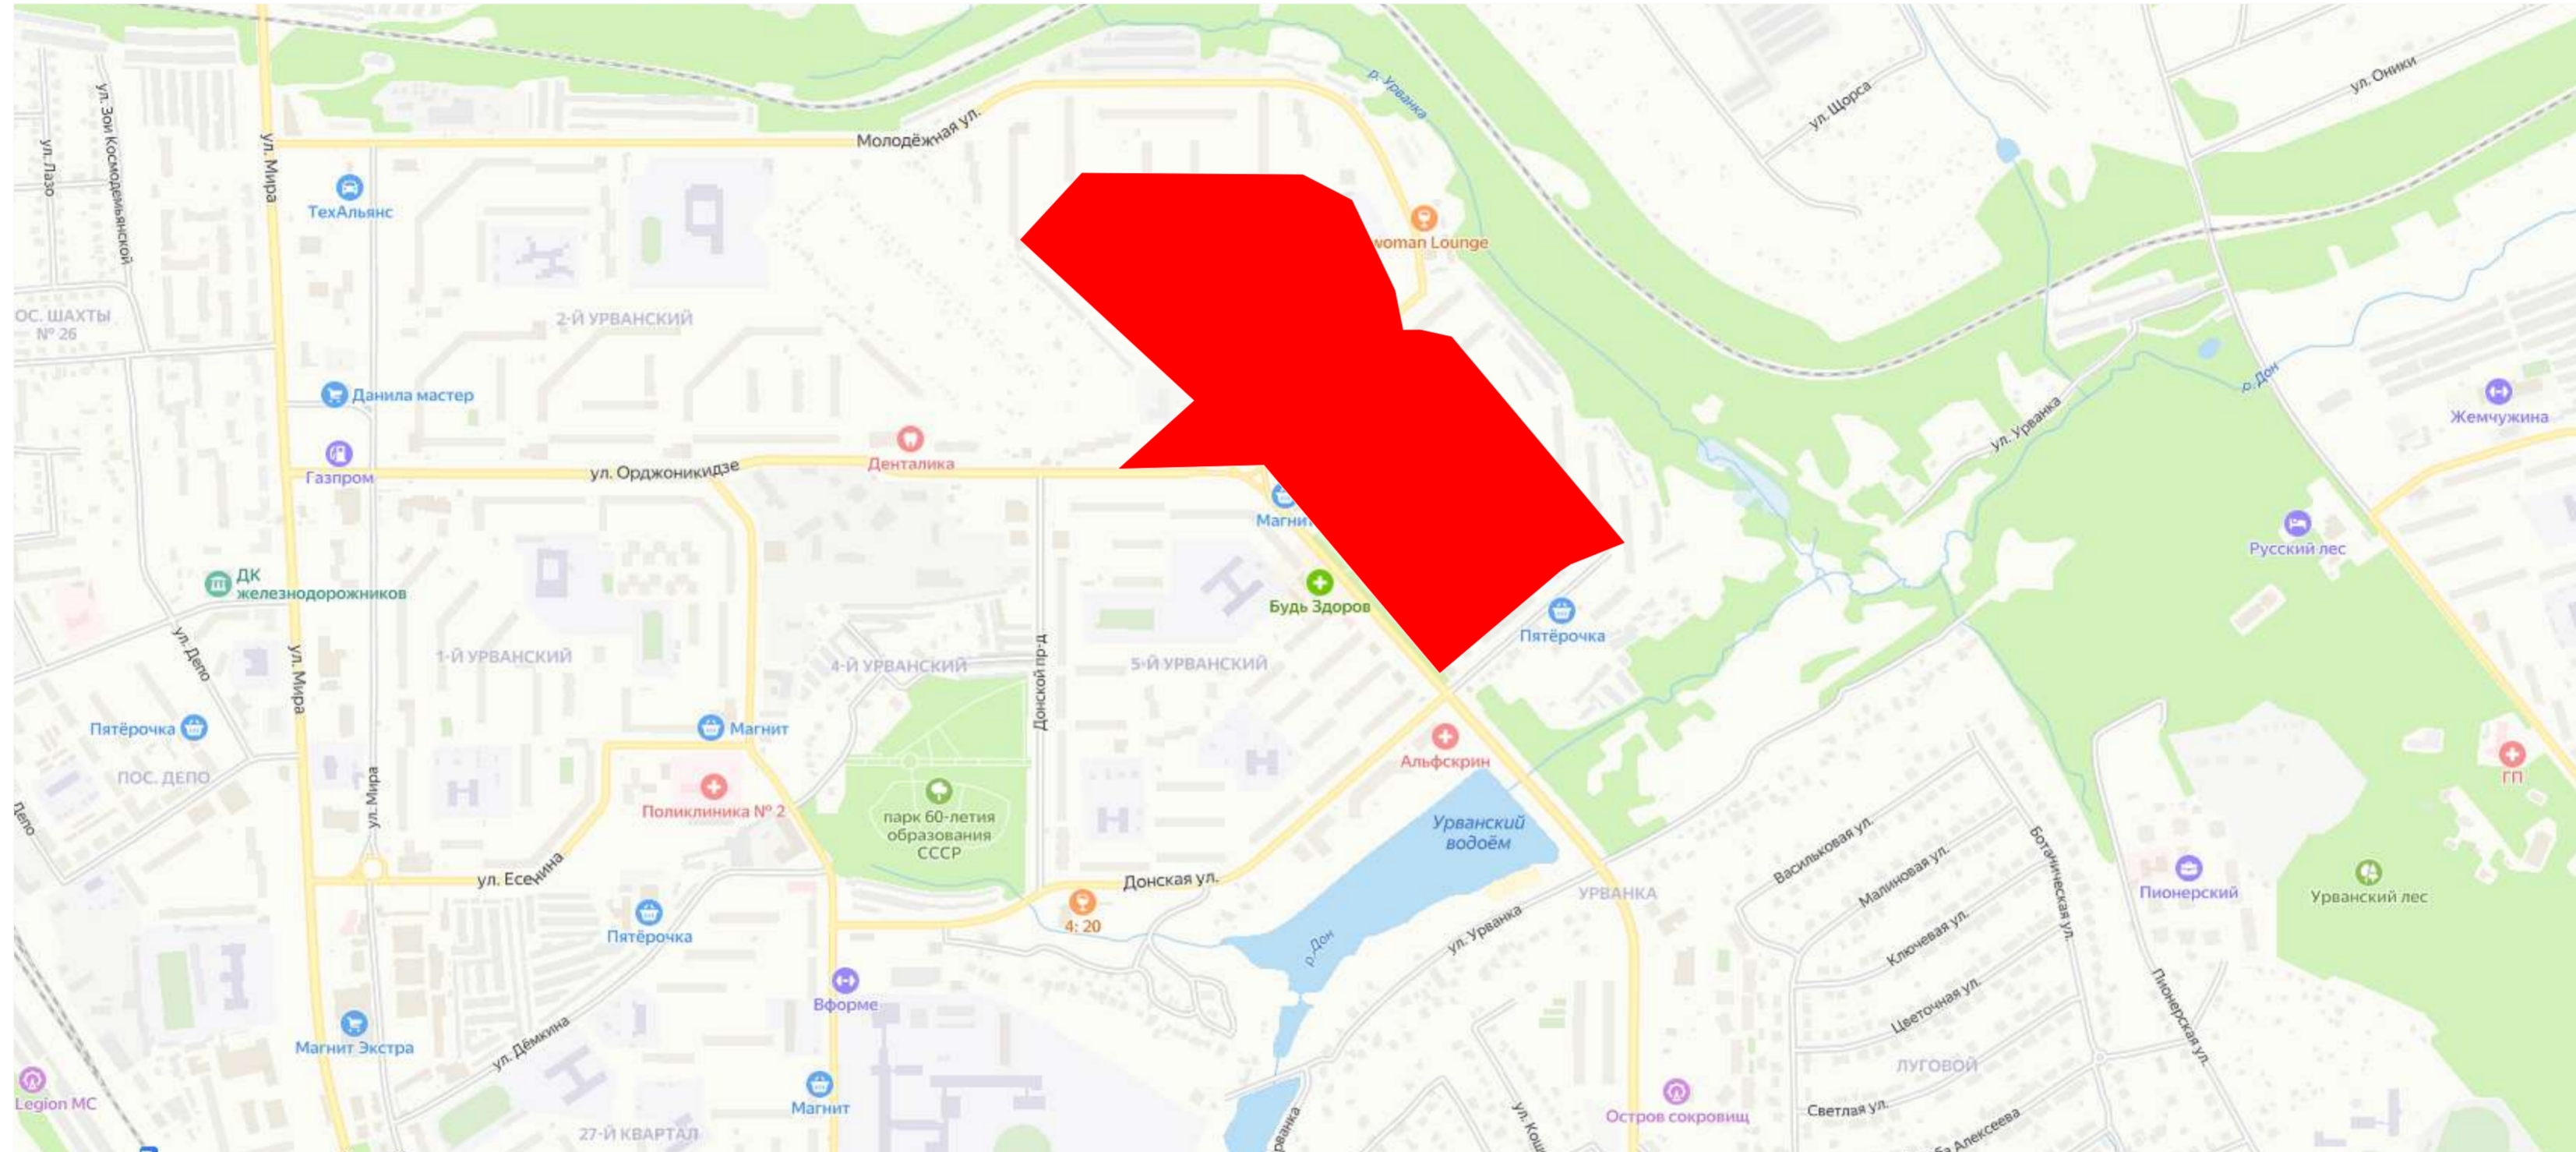

Ситуационный план

С

УСЛОВНЫЕ ОБОЗНАЧЕНИЯ

- Границы проектируемого квартала

						03-24 ППТ 2024		
						<i>Тульская область, город Новомосковск</i>		
Изм.	Кол. уч.	Лист	№ док.	Подпись	Дата	Внесение изменений в Проект планировки территории в границах ул.Донская, ул. Трудовые резервы, Трудовой проезд, города Новомосковск Тульской области		
						Страница	Лист	Листов
ГИП				Леонов В.П.		п	1	6
Н. контр.								
Разраб.				Леонов В.П.		Ситуационный план		ИП Леонов В.П