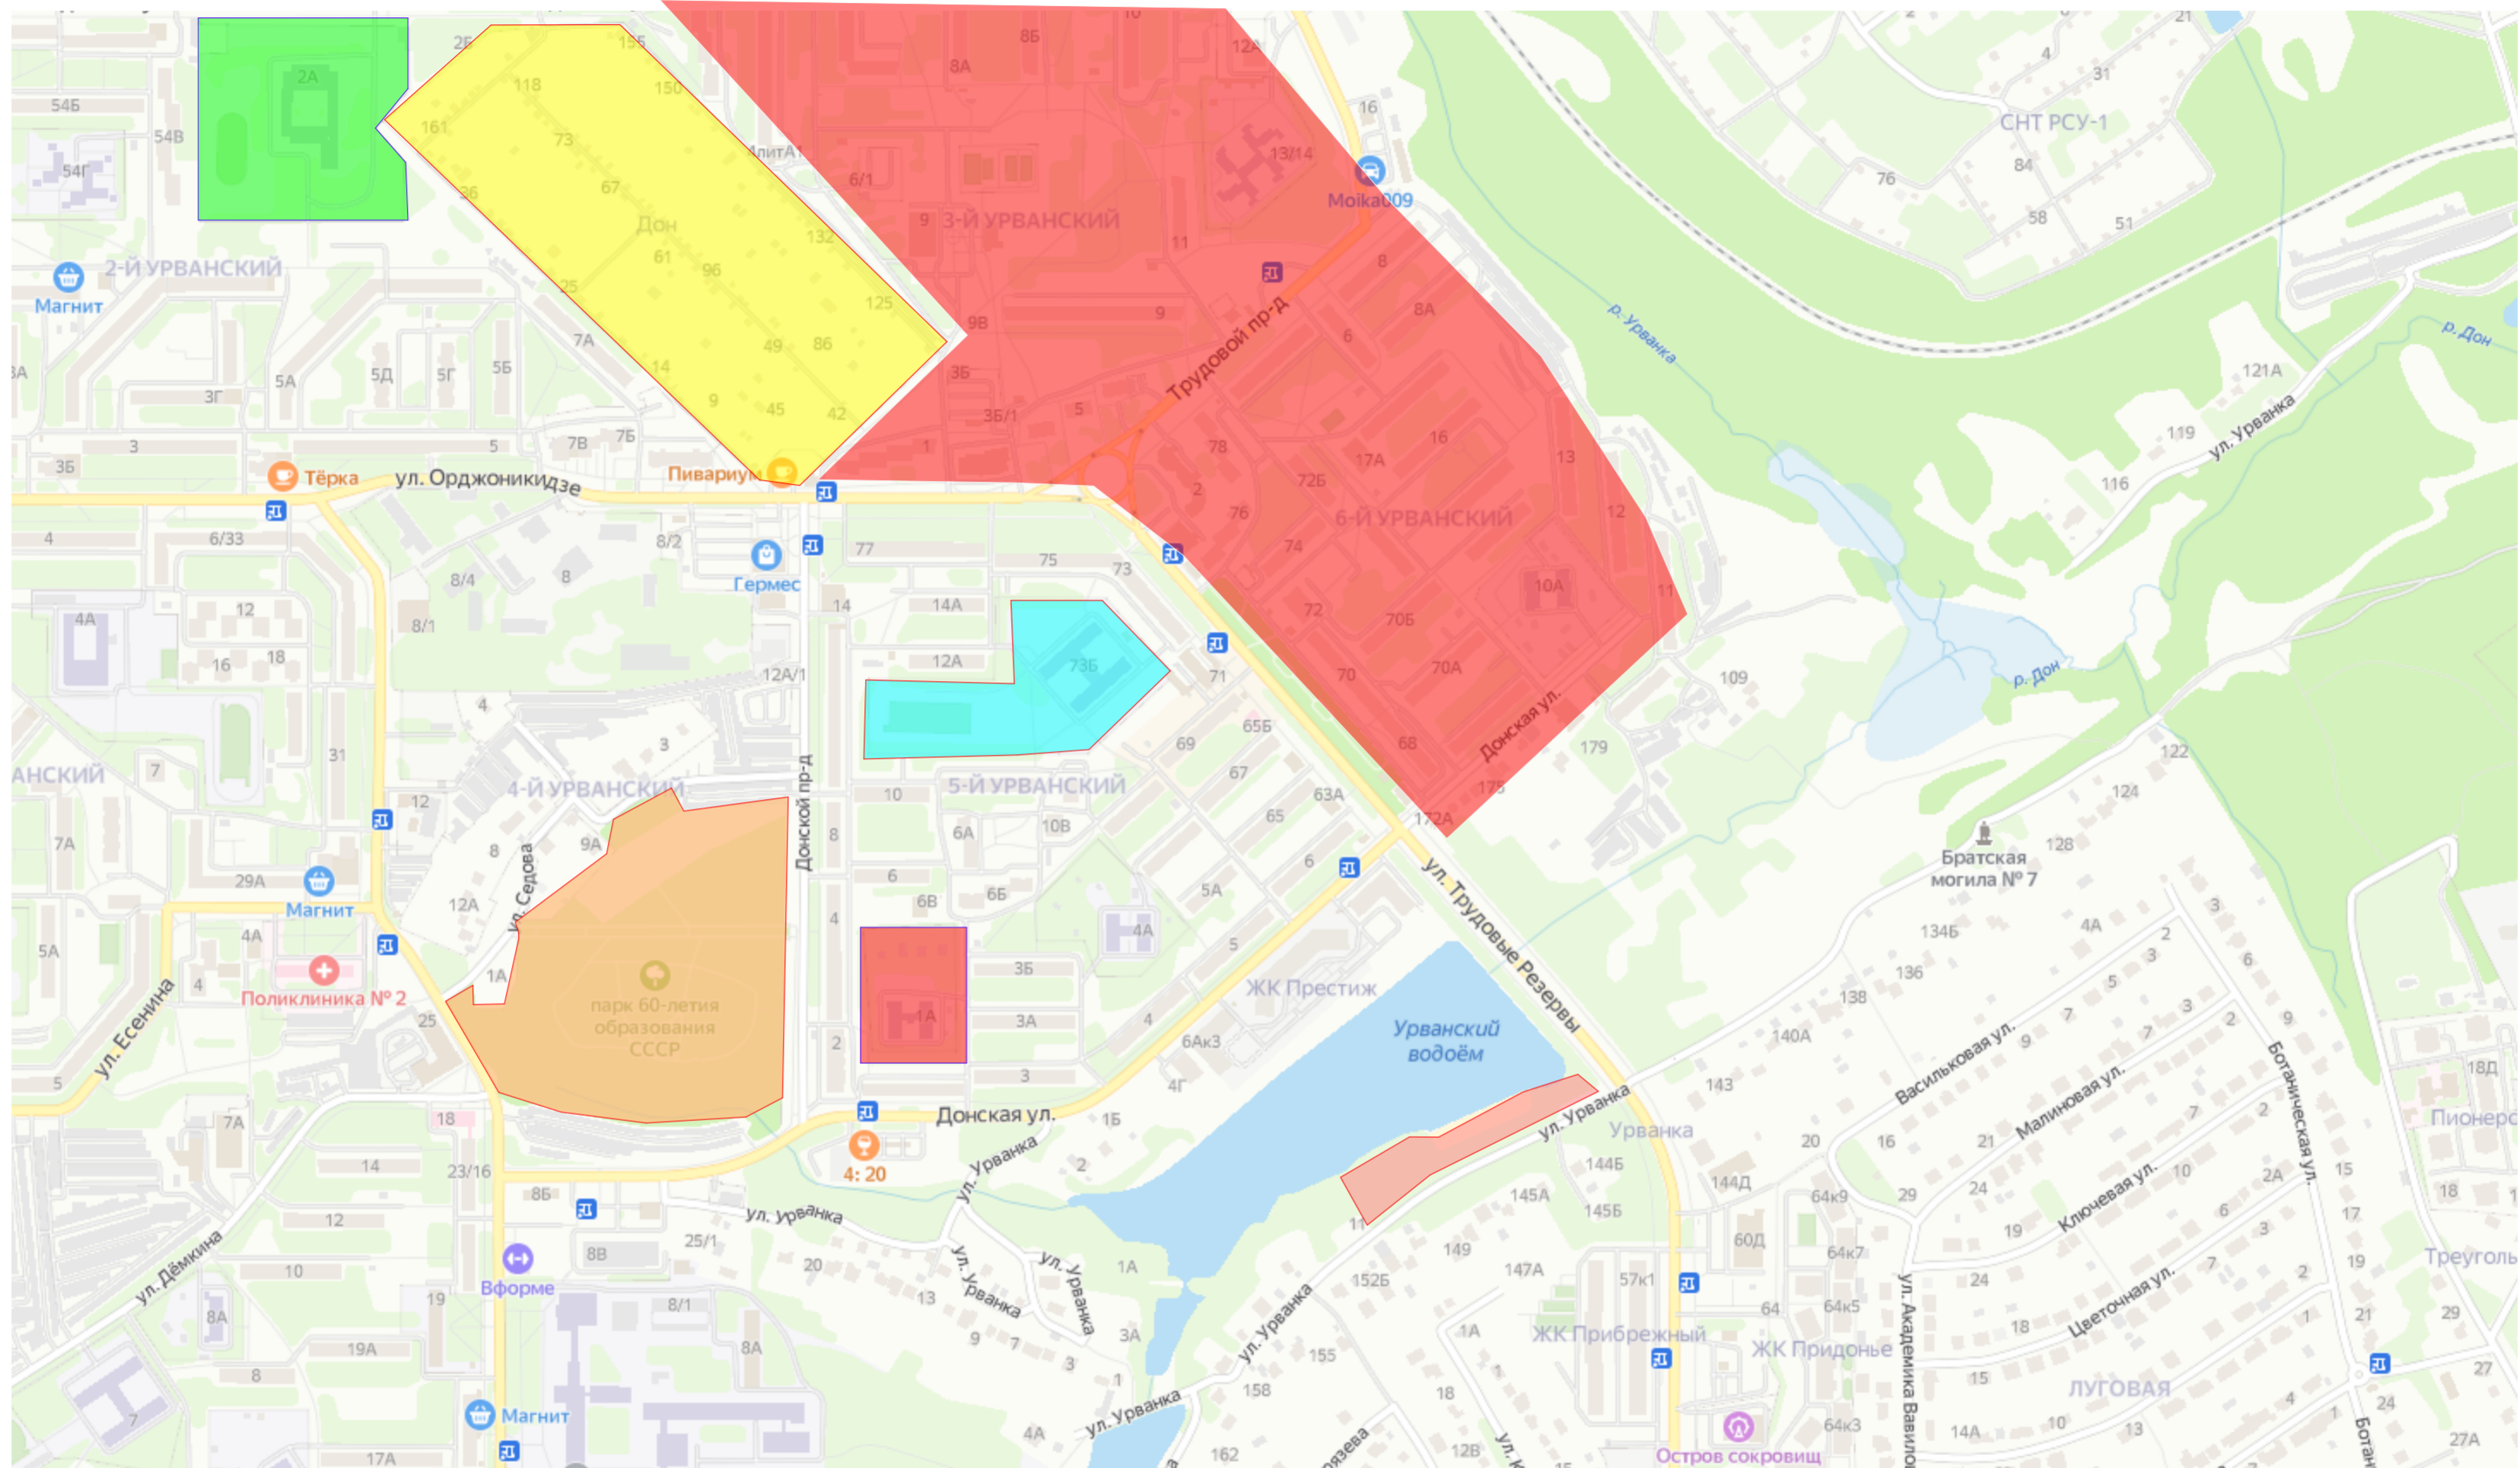

Схема границ территории объектов культурного наследия

УСЛОВНЫЕ ОБОЗНАЧЕНИЯ

- Границы проектируемого квартала
- Территория парка 60-летия образования СССР
- Территория КСТ
- Территория школы №2
- Территория школы №12
- Территория детский сад №44
- Территория пляжа (район Урванского водоёма)

					03-24 ППТ 2024					
					<i>Тульская область, город Новомосковск</i>					
Изм.	Кол.уч.	Лист	№ док.	Подпись	Дата	Внесение изменений в Проект планировки территории в границах ул.Донская, ул. Трудовые резервы, Трудовой проезд, города Новомосковск Тульской области				
Г/ИП	Леонов В.П.							Стадия	Лист	Листов
Н. контр.								п	5	6
Разраб.	Леонов В.П.					Схема границ территории объектов культурного наследия		ИП Леонов В.П		