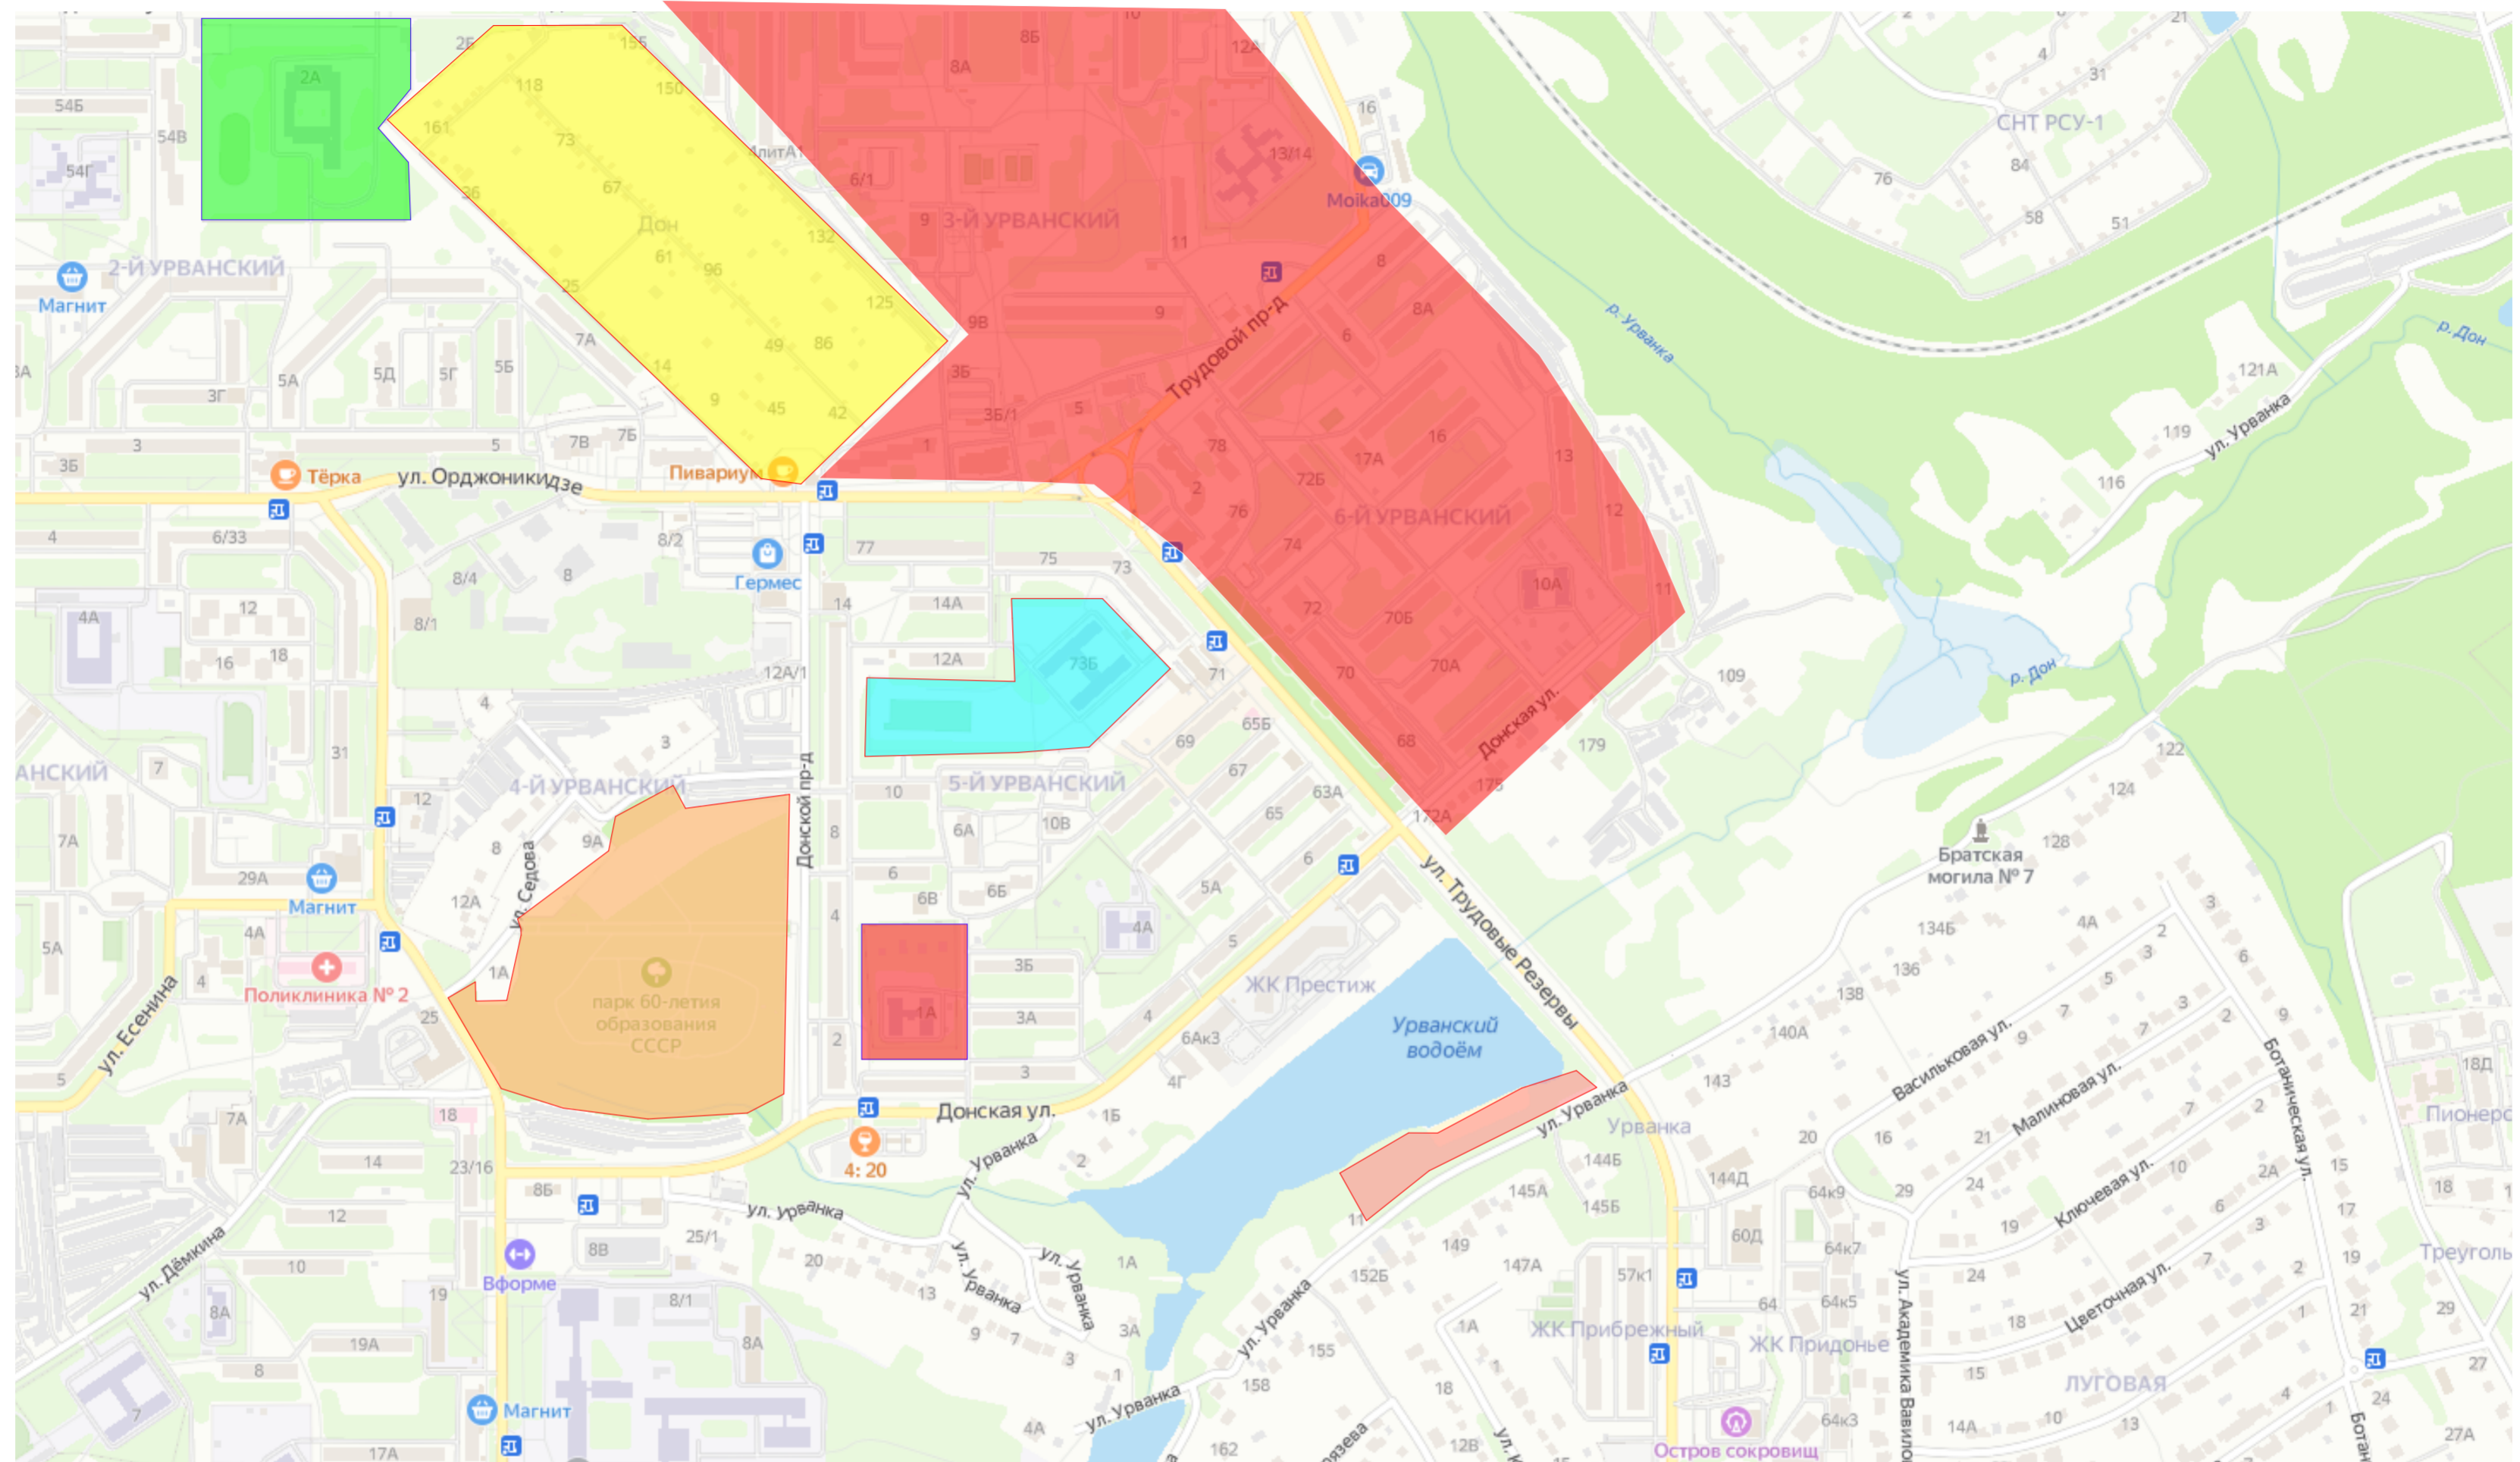

Схема границ зон с особыми условиями использования территории

УСЛОВНЫЕ ОБОЗНАЧЕНИЯ

- Границы проектируемого квартала
- Территория парка 60-летия образования СССР
- Территория КСТ
- Территория школы №2
- Территория школы №12
- Территория детский сад №44
- Территория пляжа (район Урванского водоёма)

						03-24 ППТ 2024			
						<i>Тульская область, город Новомосковск</i>			
Изм.	Кол.уч.	Лист	№ док.	Подпись	Дата	Внесение изменений в Проект планировки территории в границах ул.Донская, ул. Трудовые резервы, Трудовой проезд, города Новомосковск Тульской области	Стадия	Лист	Листов
ГИП	Н. контр.						п	6	6
Разраб.						Схема границ зон с особыми условиями использования территории	ИП Леонов В.П		