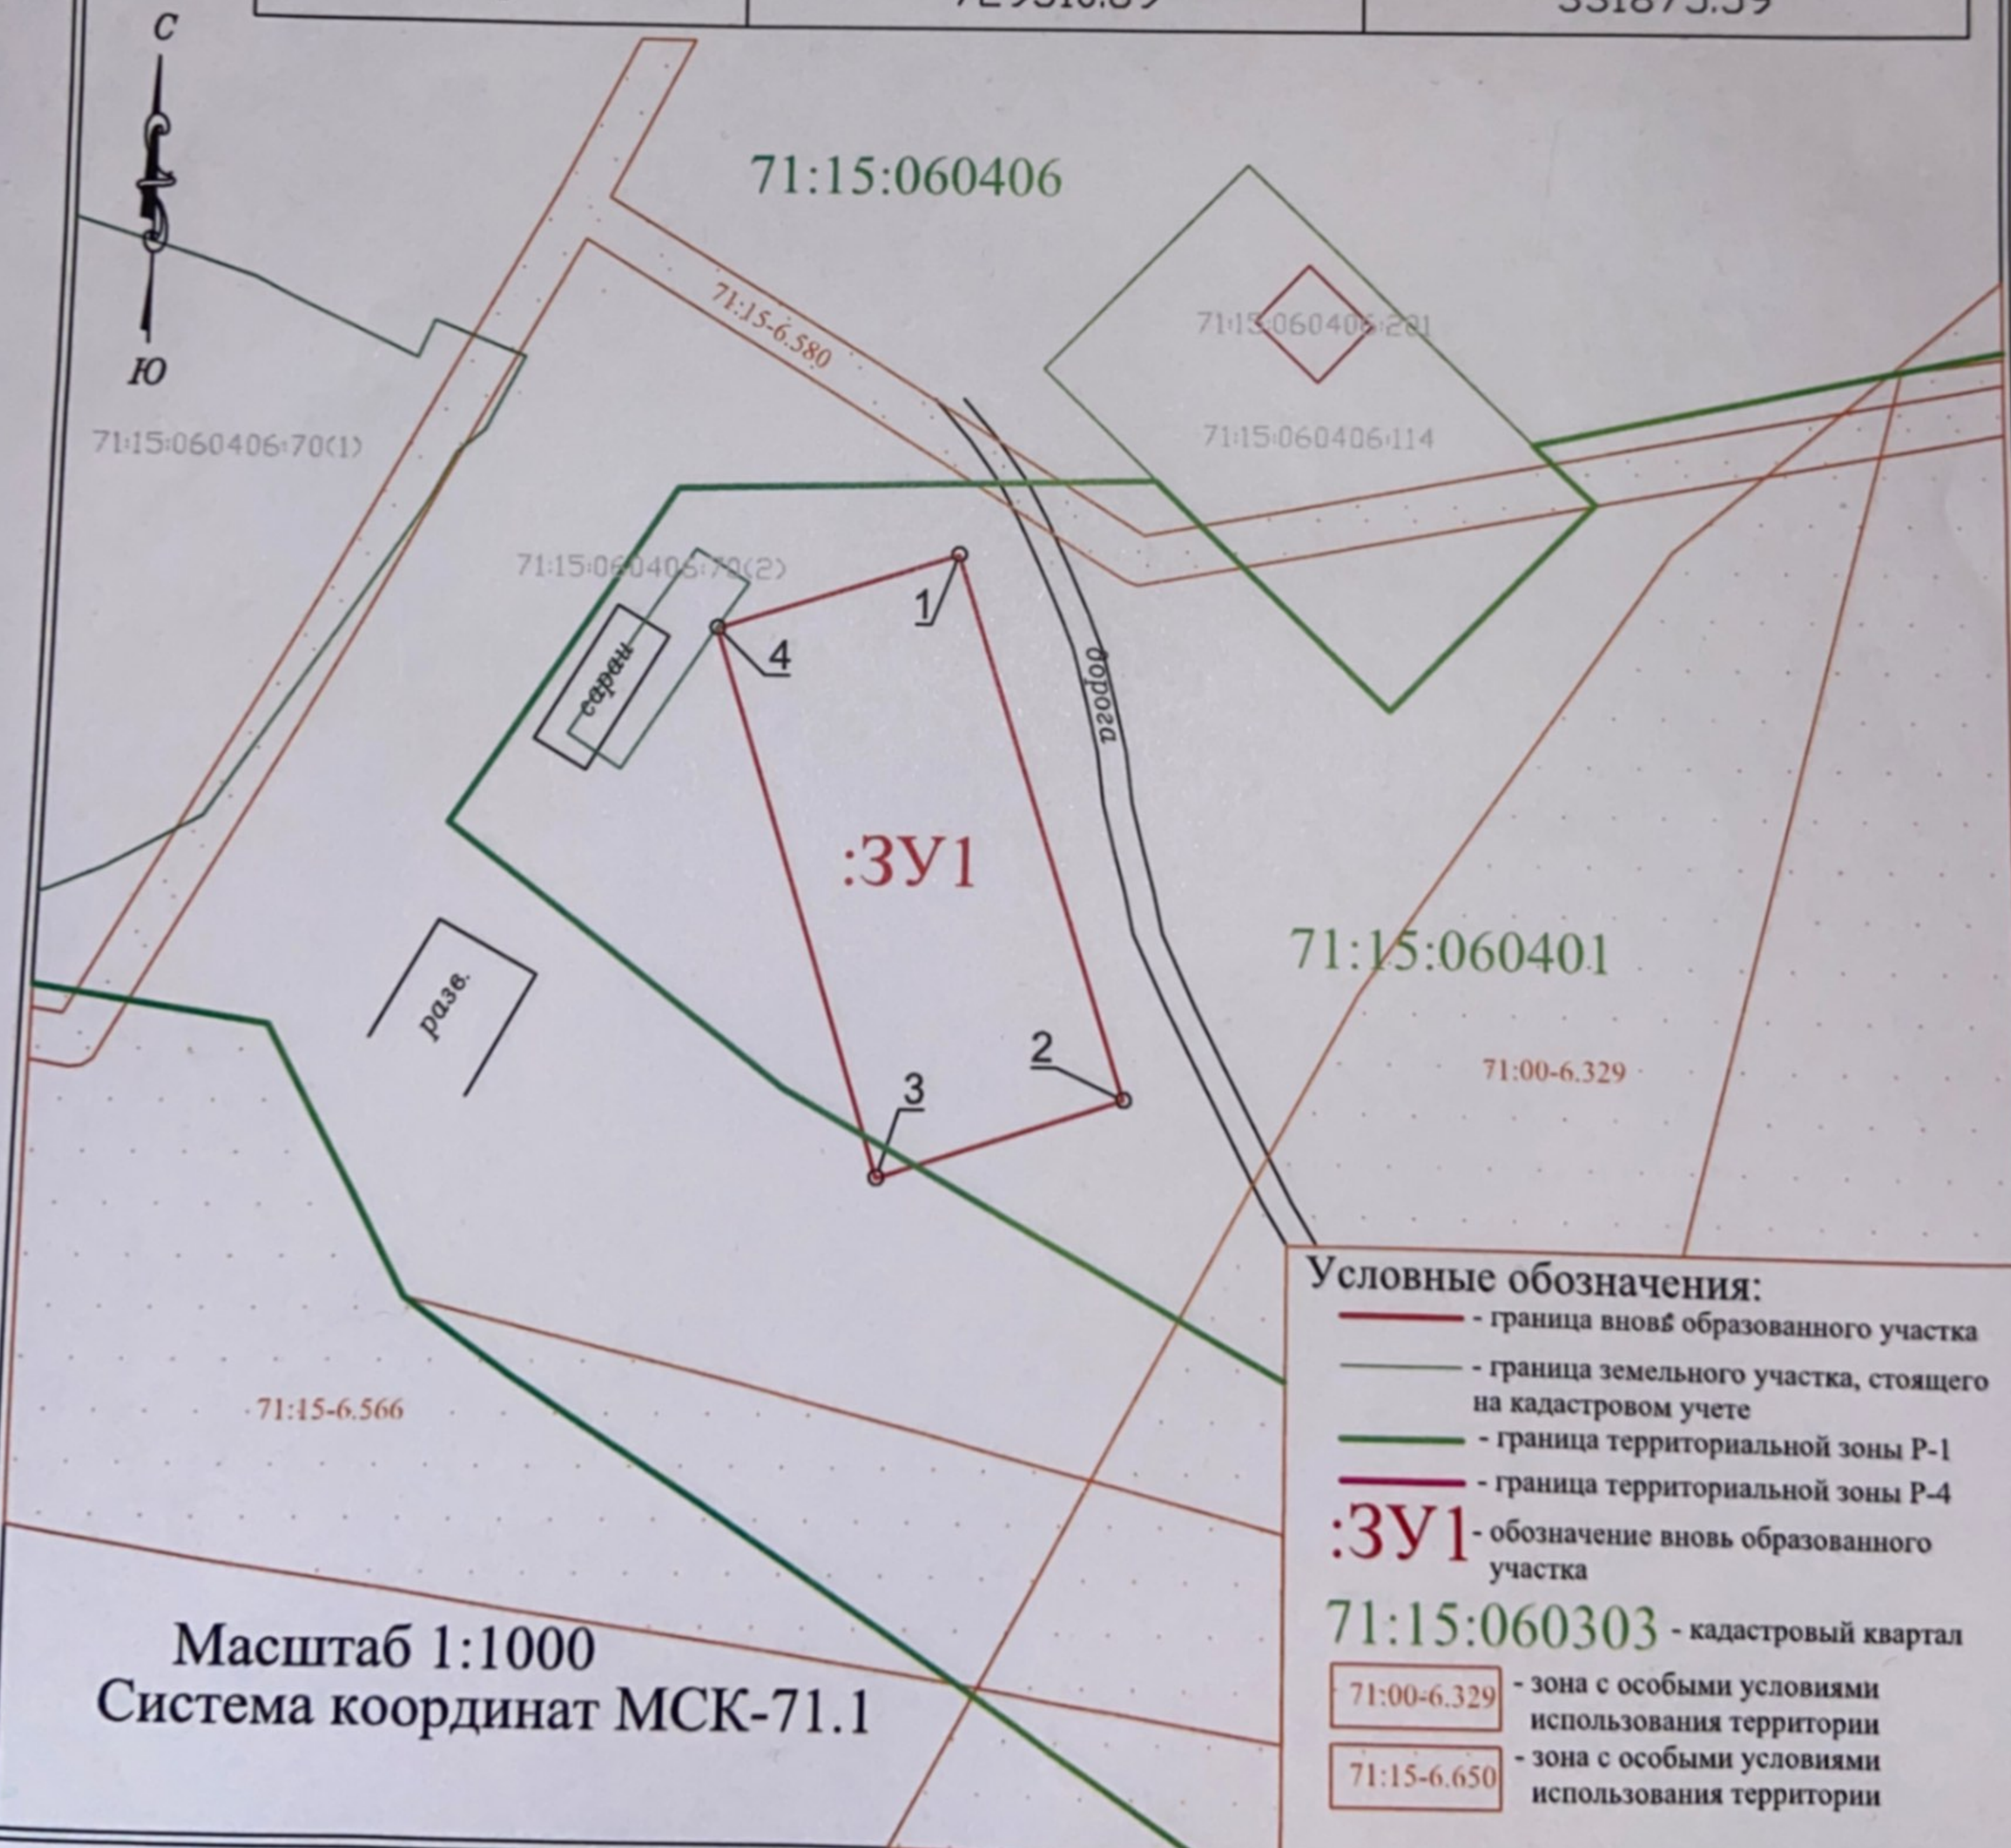

Схема расположения земельного участка или земельных участков на кадастровом плане территории

Условный номер земельного участка :ЗУ1		
Площадь земельного участка 1500 кв.м.		
Обозначение характерных точек границы	Координаты, м	
	X	Y
1	729310.89	331875.59
2	729255.96	331893.22
3	729248.02	331868.46
4	729303.02	331850.85
1	729310.89	331875.59

- Условные обозначения:**
- - граница вновь образованного участка
 - - граница земельного участка, стоящего на кадастровом учете
 - - граница территориальной зоны Р-1
 - - граница территориальной зоны Р-4
 - :ЗУ1** - обозначение вновь образованного участка
 - 71:15:060303** - кадастровый квартал
 - 71:00-6.329 - зона с особыми условиями использования территории
 - 71:15-6.650 - зона с особыми условиями использования территории

Масштаб 1:1000
Система координат МСК-71.1