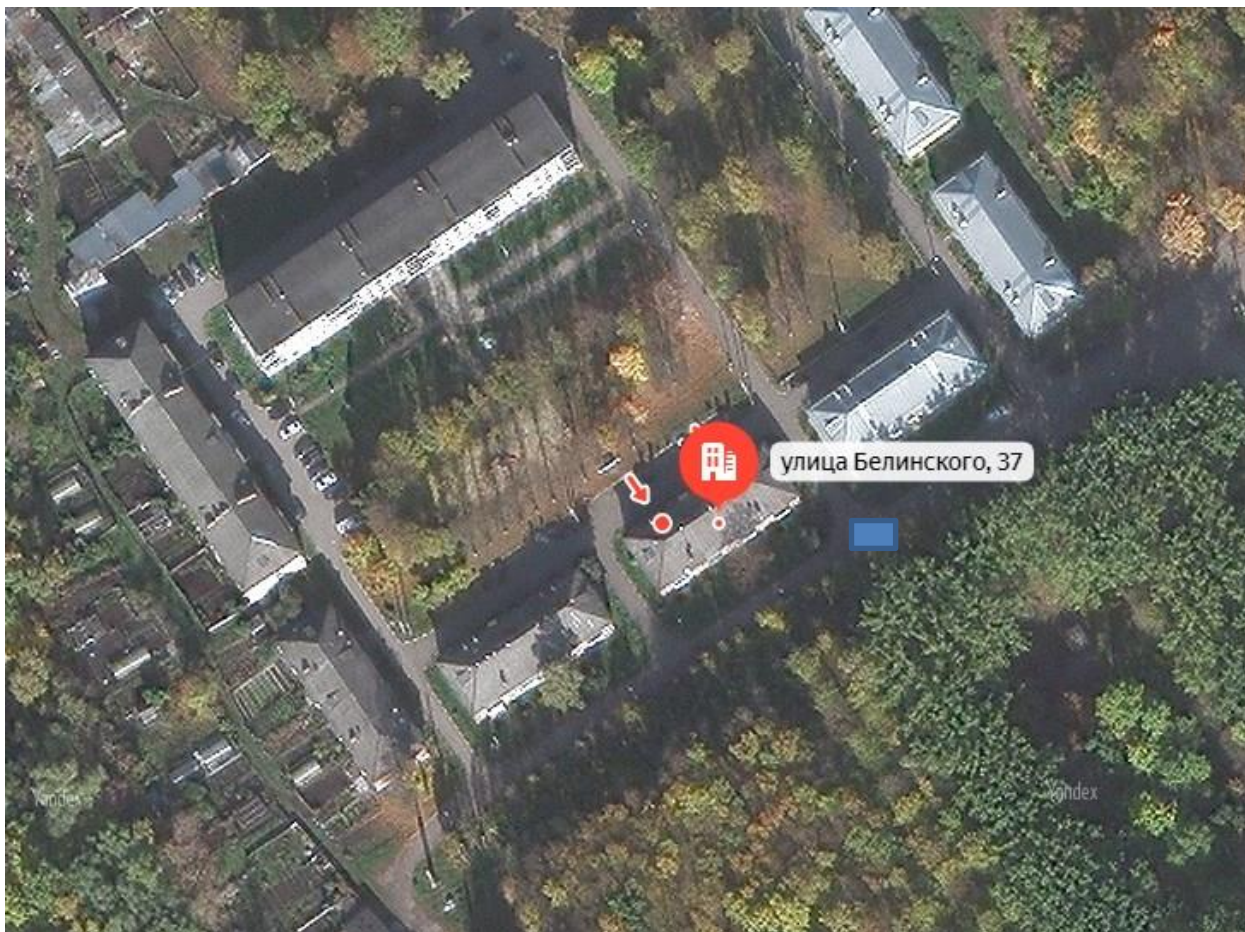

Схема расположения транспортного средства

С г/н Н 750ТМ 71 выполнено ведущим специалистом управления муниципального контроля Шпарлинской А.А. по адресу: Тульская область, г. Новомосковск, ул. Белинского, д. 37.