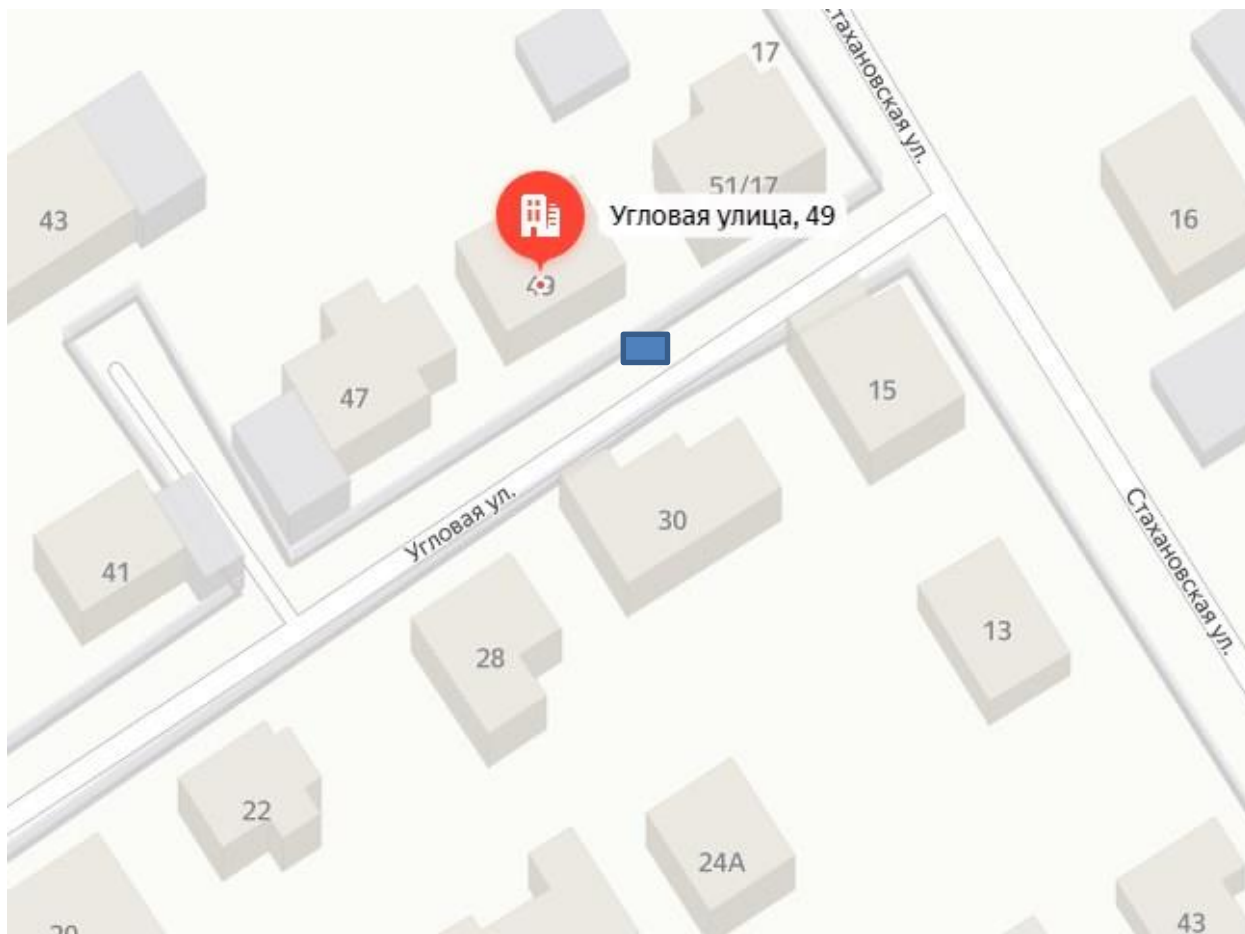

Схема расположения транспортного средства

Без г/н выполнено ведущим специалистом управления муниципального контроля Шпарлинской А.А. по адресу: Тульская область, г. Новомосковск, ул. Угловая, д. 49.