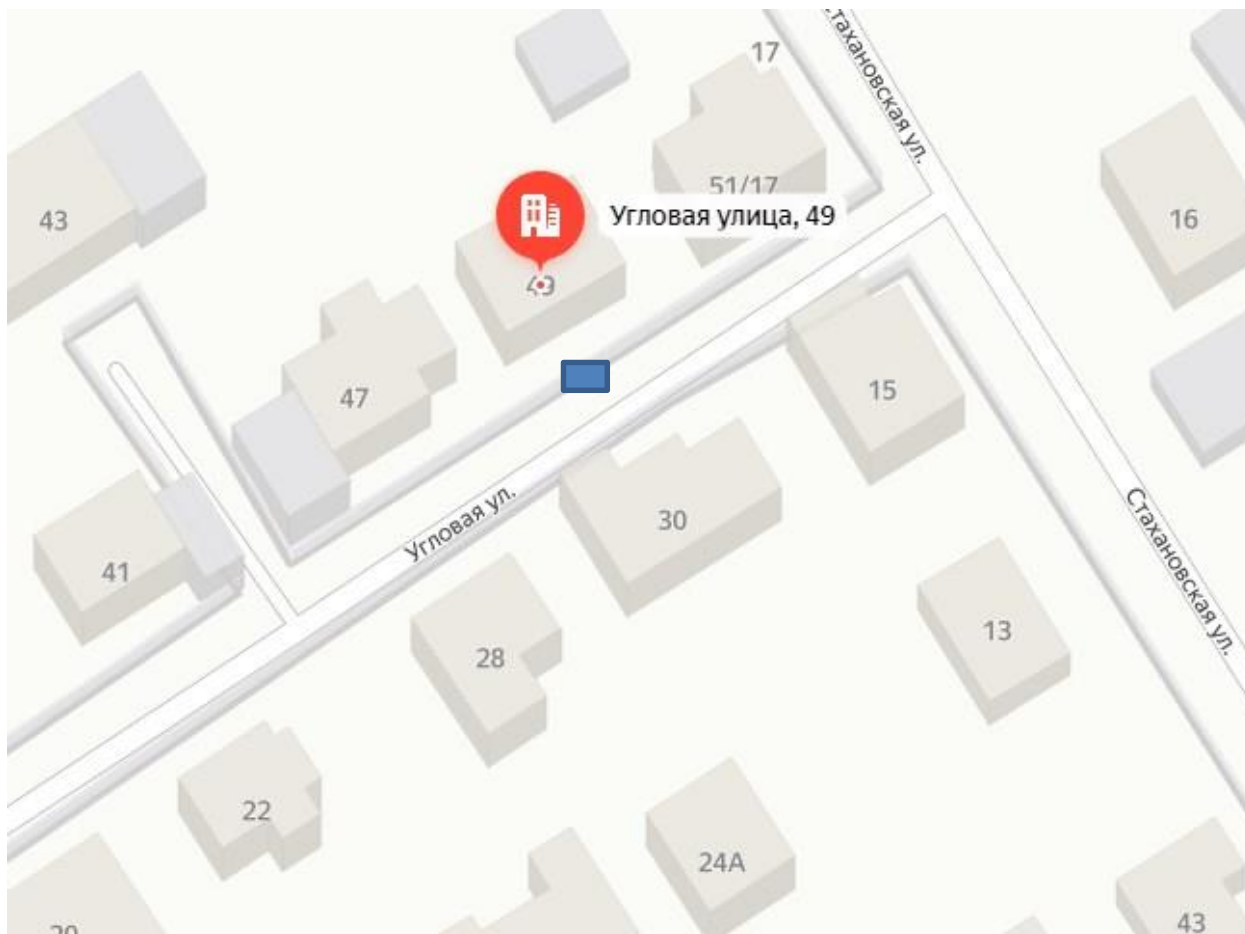

## Схема расположения транспортного средства

Без г/н выполнено ведущим специалистом управления муниципального контроля Шпарлинской А.А. по адресу: Тульская область, г. Новомосковск, ул. Угловая, д. 49.