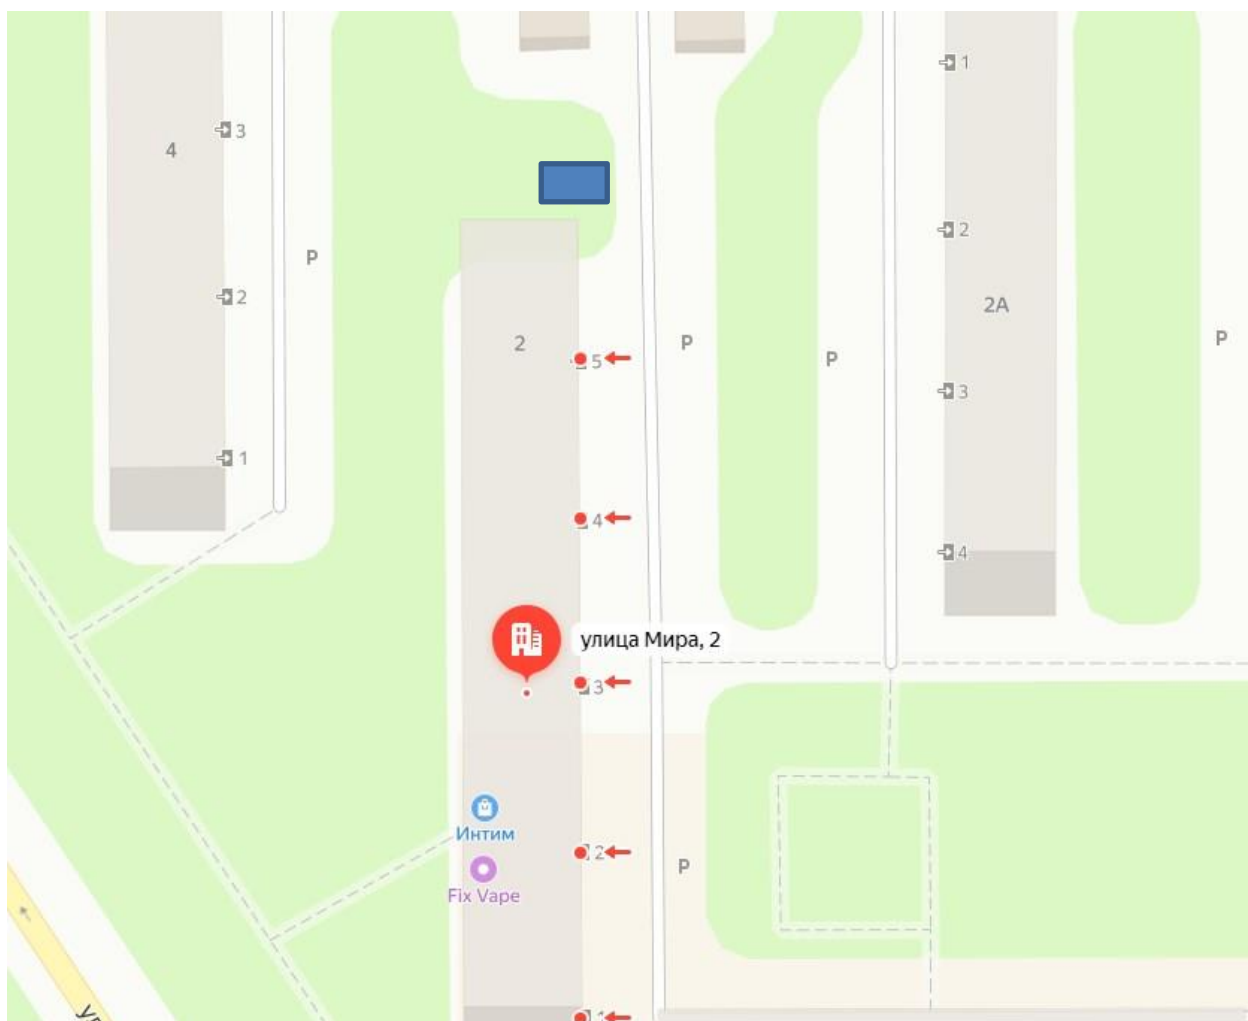

Схема расположения транспортного средства

без г/н

Выполнено ведущим специалистом управления муниципального контроля Шпарлинской А.А. по адресу: Тульская область, г. Новомосковск, ул. Мира, д. 2